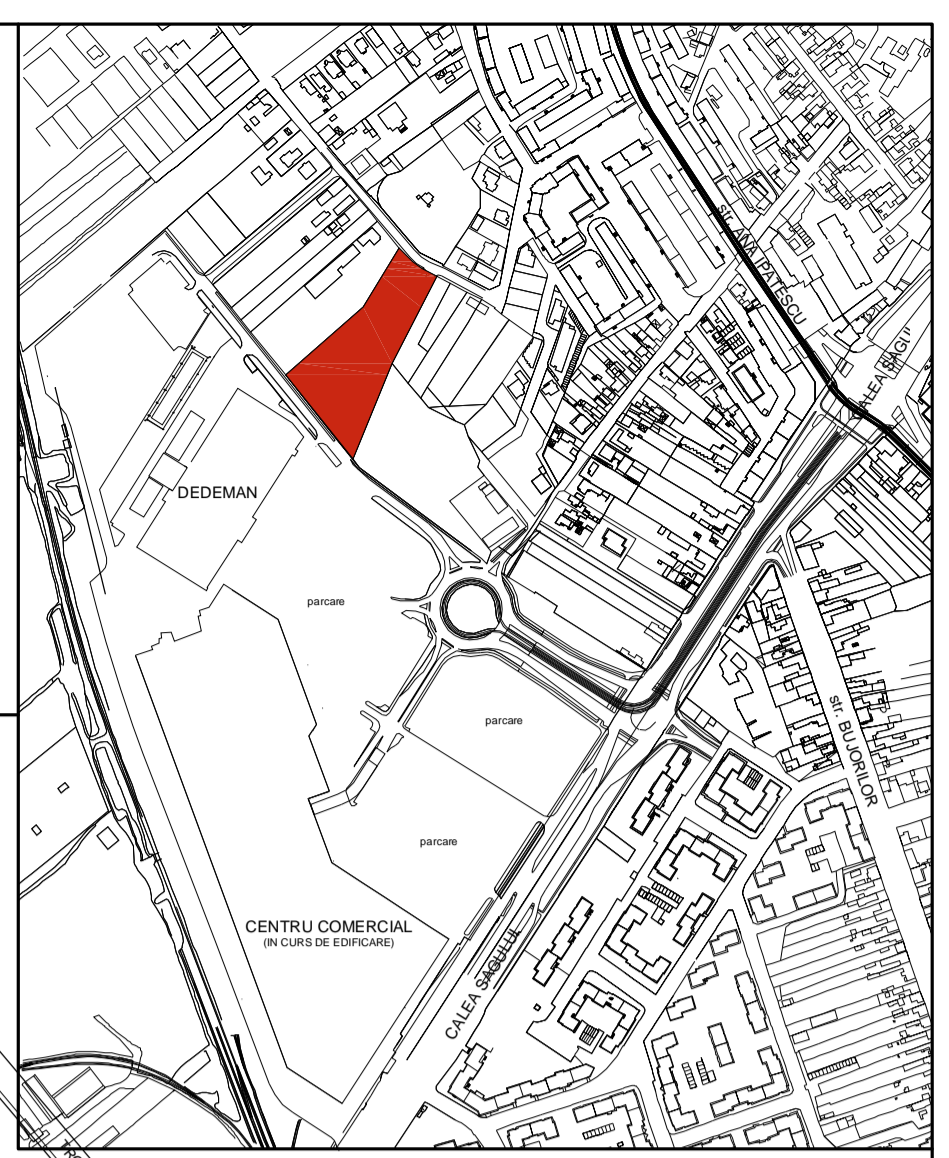

PLAN URBANISTIC ZONAL "ZONA SPORTIVA SI AGREMENT" CALEA SAGULUI

PLAN DE INCADRARE scara grafica

- LEGENDA:**
- Limita teren propus in P.U.Z.
 - Loturi existente
 - Contur cladiri existente
 - Cote nivel

S.C. ATELIER RGS S.R.L. Timisoara, str. Nera nr. 2 tel. +40 356 411598 +40 722 896868 +40 723 527701		beneficiar: MUNICIPIUL TIMISOARA Titlu proiect: PLAN URBANISTIC ZONAL ZONA SPORTIVA SI AGREMENT CALEA SAGULUI		pr. nr.: 233A/20	
specificatie: sef proiect: proiectat:	nume: arh. Alideia Suciu arh. Sorin Tamas arh. Ciprian Racasan	semnatura: 	scara: 1:500 	amplasament: Timisoara, C.F. nr 439611; C.F. nr 416913; C.F. nr 428895 ; C.F. nr 435756 , jud. Timis	faza: P.U.Z
data:			Titlu plansa: PLAN DE SITUATIE EXISTENT	plansa nr 02	