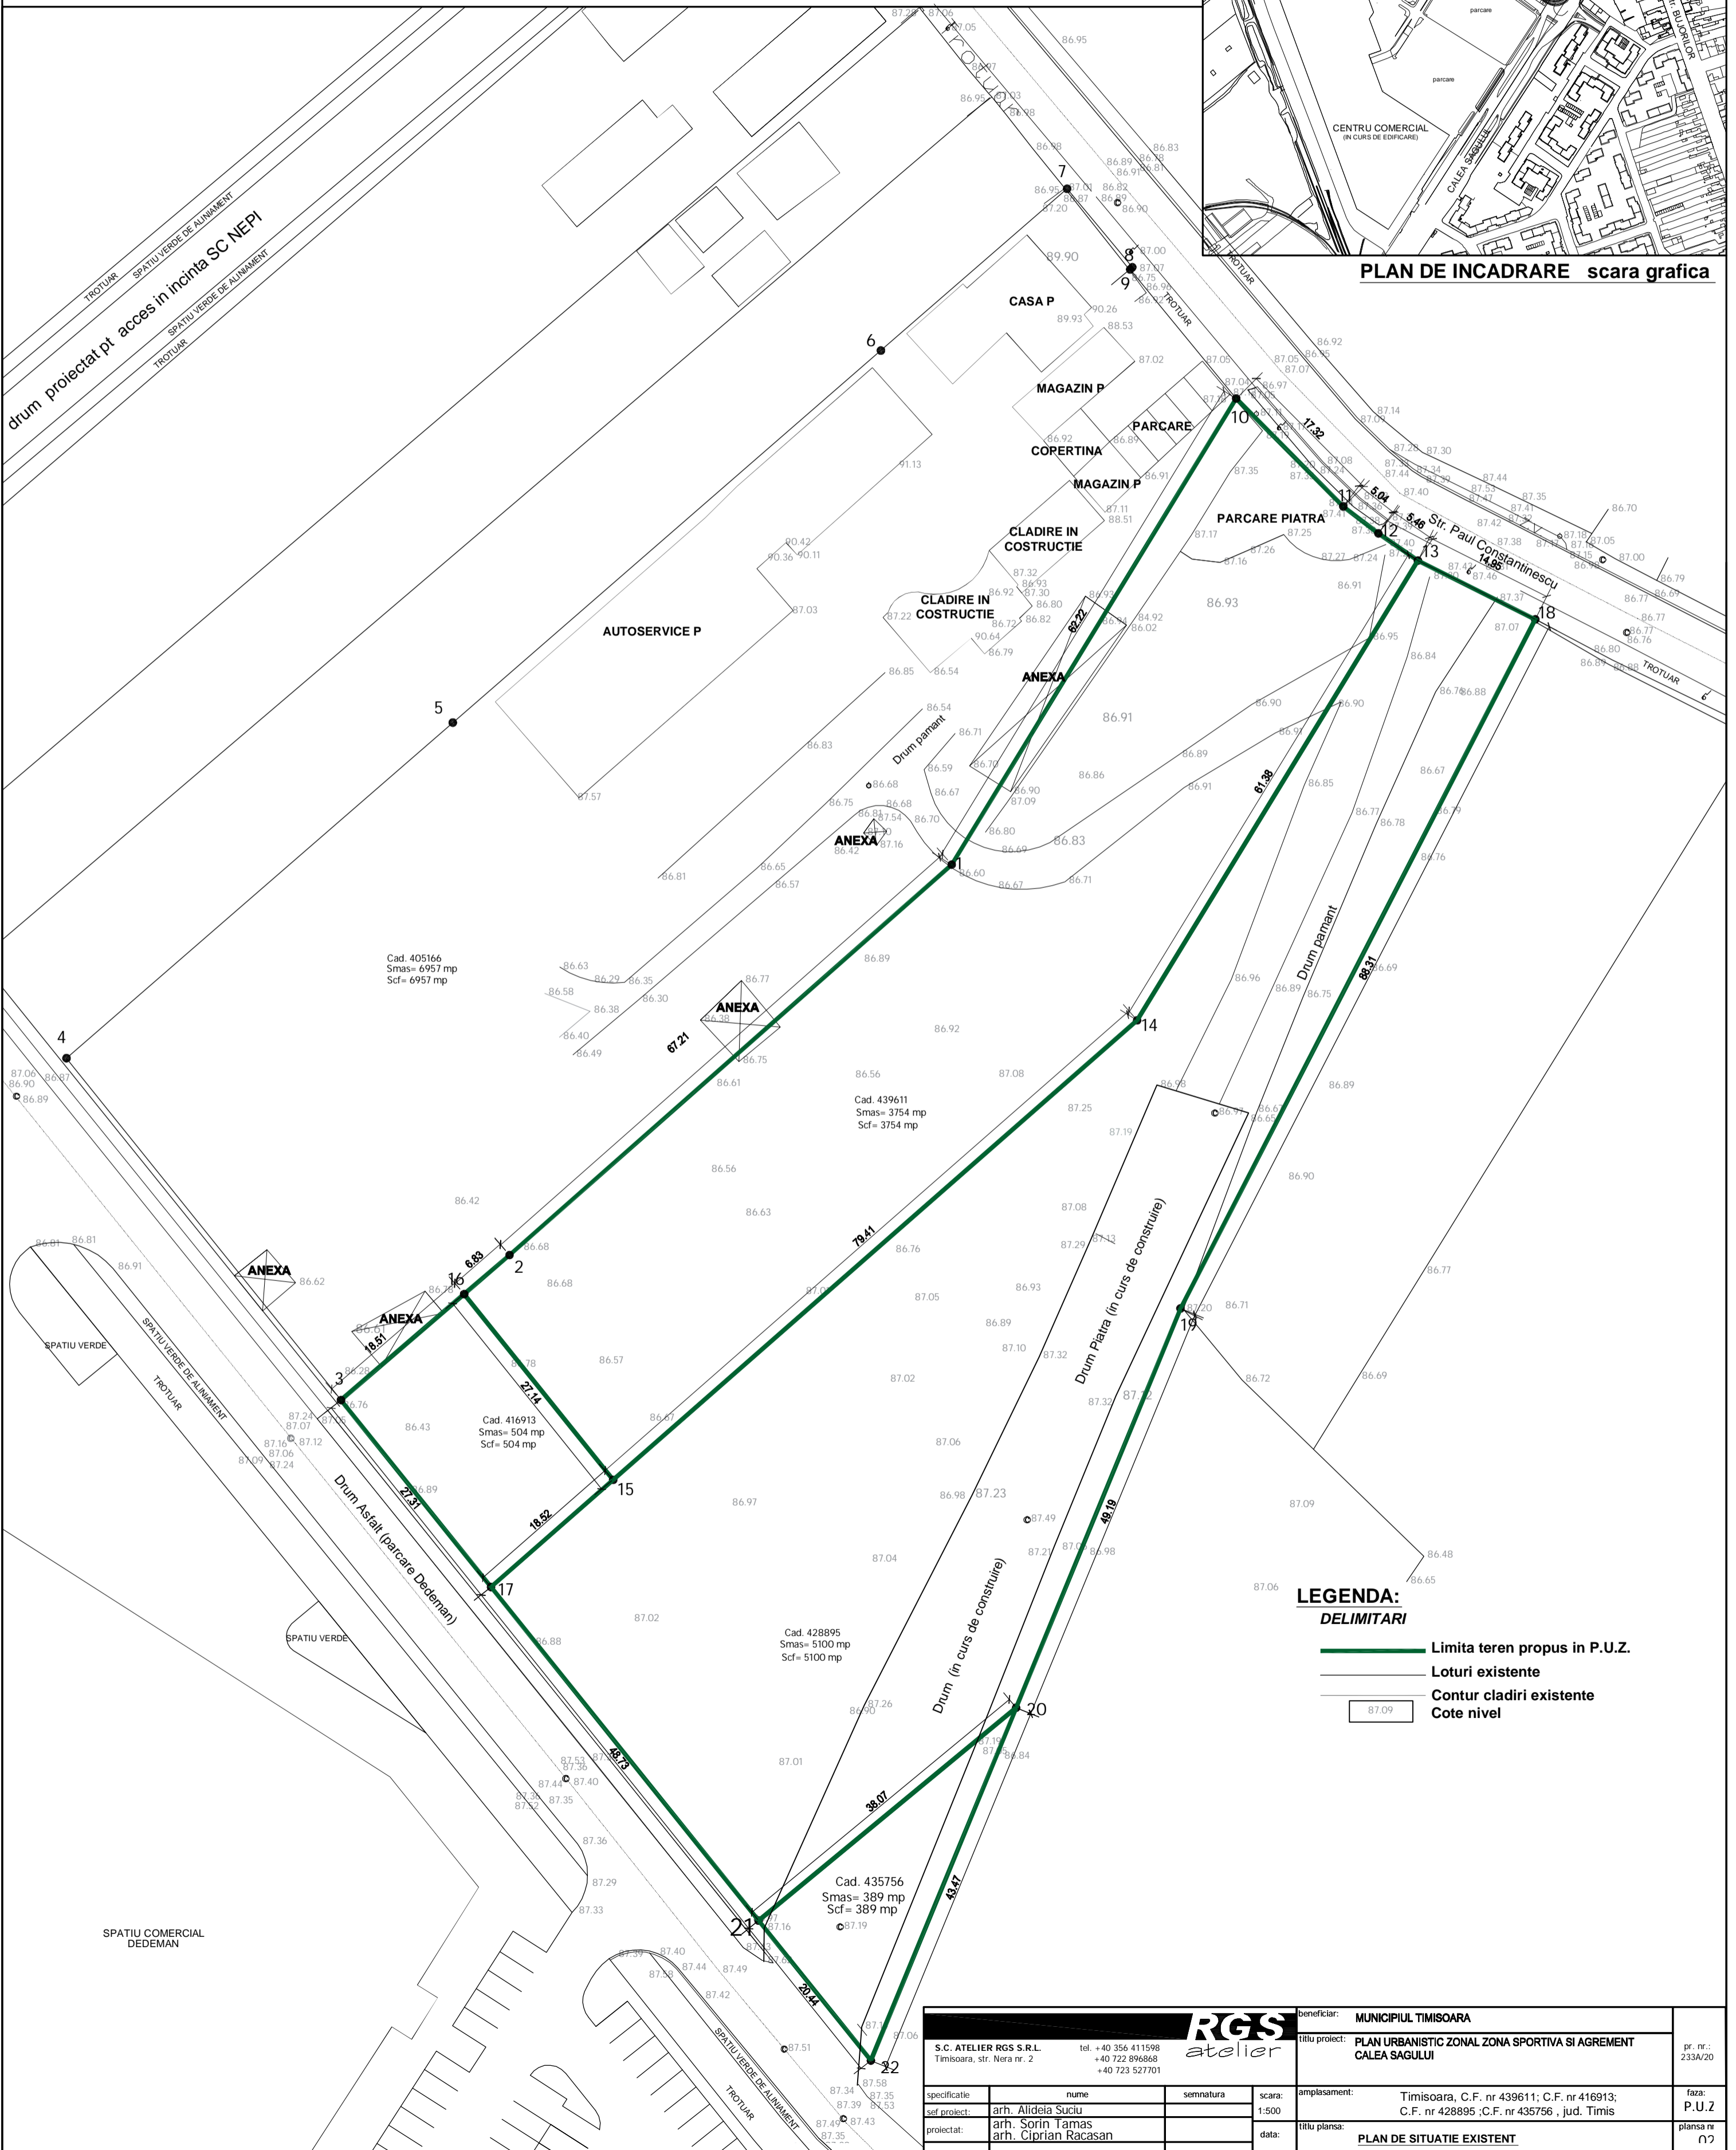

PLAN URBANISTIC ZONAL "ZONA SPORTIVA SI AGREMENT" CALEA SAGULUI

PLAN DE INCADRARE scara grafica

- LEGENDA:**
- Limita teren propus in P.U.Z.
 - Loturi existente
 - Contur cladiri existente
 - Cote nivel

S.C. ATELIER RGS S.R.L. Timisoara, str. Nera nr. 2 tel. +40 356 411598 +40 722 896868 +40 723 527701		beneficiar: MUNICIPIUL TIMISOARA Titlu proiect: PLAN URBANISTIC ZONAL ZONA SPORTIVA SI AGREMENT CALEA SAGULUI		pr. nr.: 233A/20	
specificatie: sef proiect: proiectat:	nume: arh. Alideia Suciu arh. Sorin Tamas arh. Ciprian Racasan	semnatura: 	scara: 1:500 	amplasament: Timisoara, C.F. nr 439611; C.F. nr 416913; C.F. nr 428895 ; C.F. nr 435756 , jud. Timis	faza: P.U.Z
data:			Titlu plansa: PLAN DE SITUATIE EXISTENT	plansa nr 02	